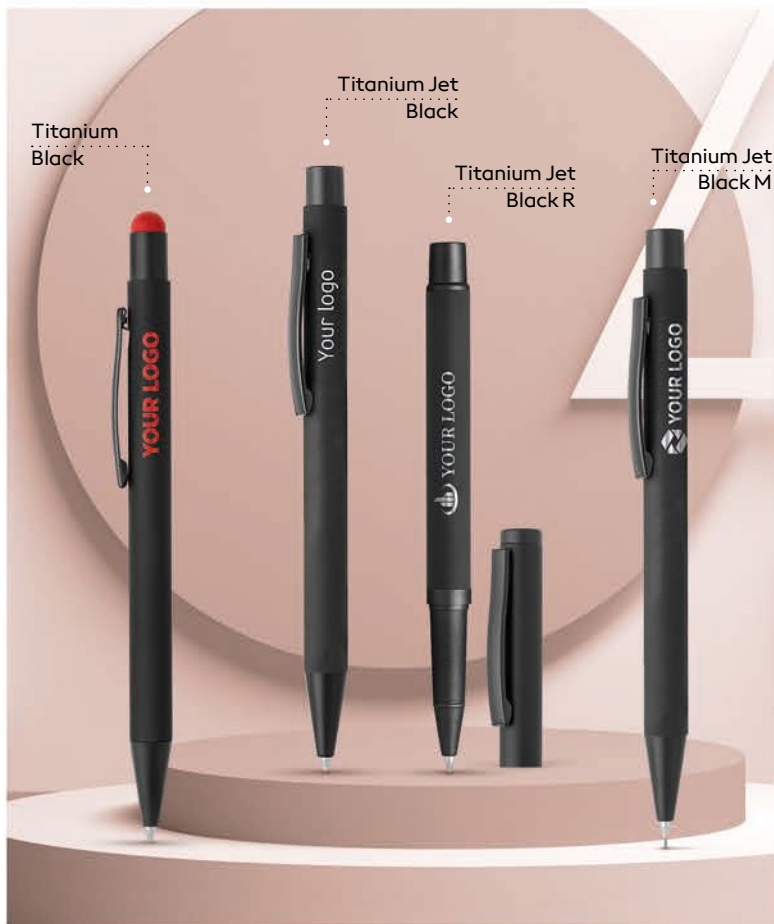

Armada Gold

Trag nakon laserske gravure je u boji touch" nastavka na pritiskaču

Titanium Black / 11.066

METALNA "TOUCH" HEMIJSKA OLOVKA

Boja mastila: plava Dimenzija: Ø 1 x 14.2 cm
Pakovanje: 600/50 Preporučena štampa: digitalna štampa, laserska gravura

10 23 30 51 90 80

Titanium Jet Black / 11.076.10

METALNA HEMIJSKA OLOVKA

Boja mastila: plava Dimenzija: Ø 1 x 13.5 cm
Pakovanje: 600/50 Preporučena štampa: digitalna štampa, laserska gravura

Titanium Jet Black R / 11.078.10

METALNA ROLER OLOVKA

Boja mastila: plava Dimenzija: Ø 1 x 13.7 cm
Pakovanje: 600/50 Preporučena štampa: digitalna štampa, laserska gravura

Titanium Jet Black M / 11.077.10

METALNA TEHNIČKA OLOVKA

Dimenzija: Ø 1 x 13.5 cm Pakovanje: 600/50
Preporučena štampa: digitalna štampa, laserska gravura