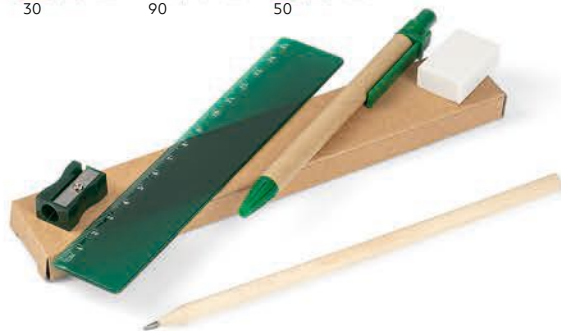

Class / 34.457

SET ZA PISANJE I CRTANJE, 5/1
Dimenzija: 19.7 x 3.4 x 1.2 cm Pakovanje: 400/100/1
Preporučena štampa: digitalna štampa