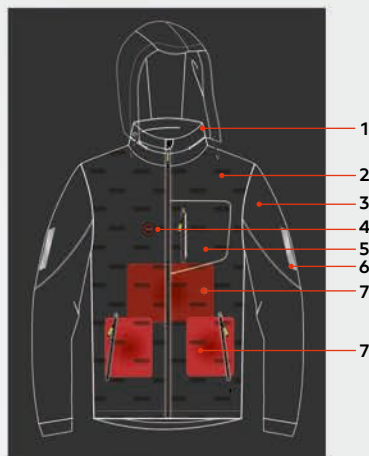

Termo

JAKNA

N

*Pomoćna baterija nije uključena

1. 1 skrivena kapuljača unutar ovratnika
2. 2 sorona® punjenje
3. 3 fleksibilni rukavi
4. 4 prekidač za kontrolu
5. 5 spoljni džepovi
6. 6 reflektivna štampa
7. 7 grejni paneli

iwami® sorona®

Intelligent warming system

Tri panela od karbonskih vlakana greju vašu centralnu telesnu regiju, sa tri prilagodljiva načina rada:

- ✓ osnovni (bela svetlost),
- ✓ srednji (narandžasta svetlost), i
- ✓ visoki (crvena svetlost)

Precizna kontrola je obezbeđena ugrađenim temperaturnim senzorom na glavnom panelu.

mAh	high mode	medium mode	low mode
5.000	2h 40min	3h 20min	4h 30min
10.000	3h 20min	4h 30min	7h 40min

Thermo Jacket / 58.117.11

JAKNA SA UGRAĐENIM GREJAČIMA

Veličine: S, M, L, XL, XXL, 3XL

Sastav: 1. lice - 100% najlon 2. postava - 100% najlon

3. punjenje: Sorona - 100% poliester

4. kragna i rukavi: 85% pamuk, 15% poliester

Pakovanje: 10/1

Preporučena štampa: sito, vez