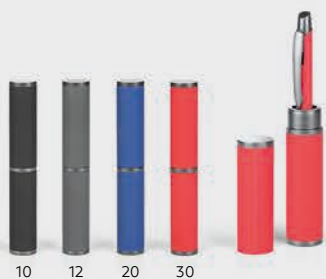

Boja mastila: plava Dimenzija pakovanja: 17.9 x 4.2 x 2.1 cm
Pakovanje: 100/10/1
Preporučena štampa olovke: laserska gravura

10 11 20 80

Zeta / 14.141

METALNA HEMIJSKA OLOVKA SA PAPIRNOM NAVLAKOM

Boja mastila: plava Dimenzija pakovanja: 15.7 x 4.9 x 1.5 cm
Pakovanje: 250/25
Preporučena štampa olovke: laserska gravura