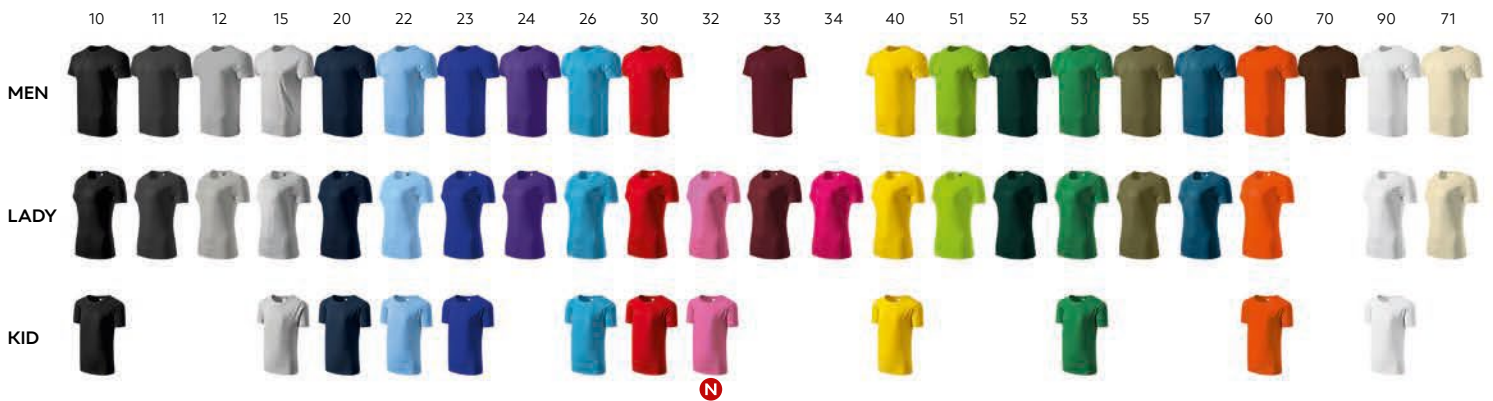

Master

KOLEKCIJA

MASTER

Master Men 50.050 S, M, L, XL, XXL, 3XL *

* .10, .15, .20, .23, .30, .90 - dostupno u veličini XS
* .90 - dostupno u veličini 4XL

Master Lady 50.051 S, M, L, XL, XXL

Master Kid 50.054 02, 04, 06, 08, 10, 12

PAMUČNA MAJICA, 150 g/m²

Sastav: 100% pamuk

.15 - Sastav: 90% pamuk, 10% viskoza

Pakovanje: 100/10/1

Preporučena štampa: sito, preslikač