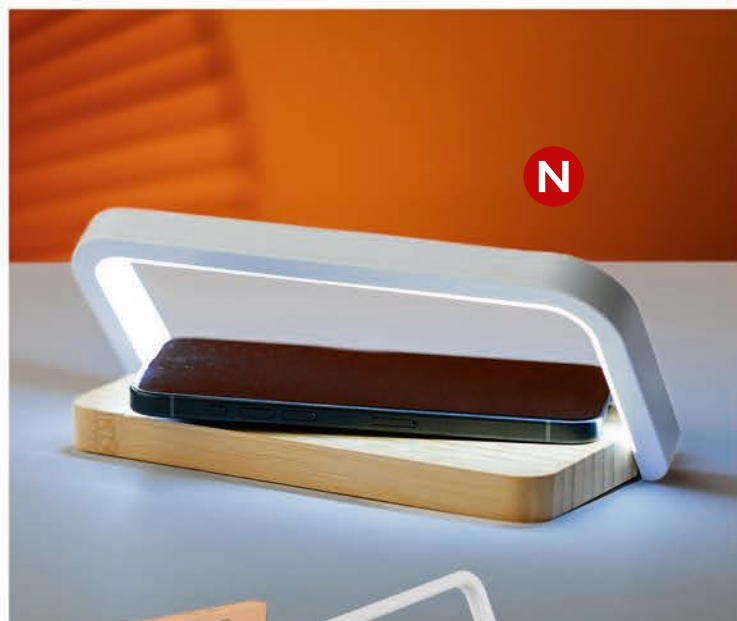

Lantern / 37.984.71

BEŽIČNI PUNJAČ, 15W I DRŽAČ TELEFONA SA LAMPOM
Dimenzija: 21 x 11 x 1,8 cm Pakovanje: 42/1
Preporučena štampa: laserska gravura