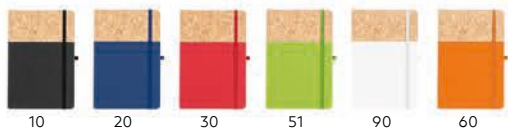

Note / 34.367

NOTES A5

Knjižni blok: odštampan na belom ofsetnom 70 g/m² papiru, 160 strana sa linijama

Materijal za oblaganje korice: eko koža

Dimenzija: 14.2 x 21.2 cm Pakovanje: 50

Preporučena štampa: sito, digitalna štampa, folija tisak, suvi žig, laserska gravura