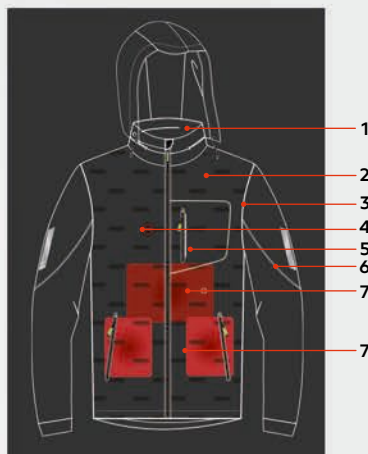

Termo

JAKNA SA
GREJAČIMA

*Pomoćna baterija nije uključena

- 1 skrivena kapuljača unutar ovratnika
- 2 sorona® punjenje
- 3 fleksibilni rukavi
- 4 prekidač za kontrolu
- 5 spoljni džepovi
- 6 reflektivna štampa
- 7 grejni paneli