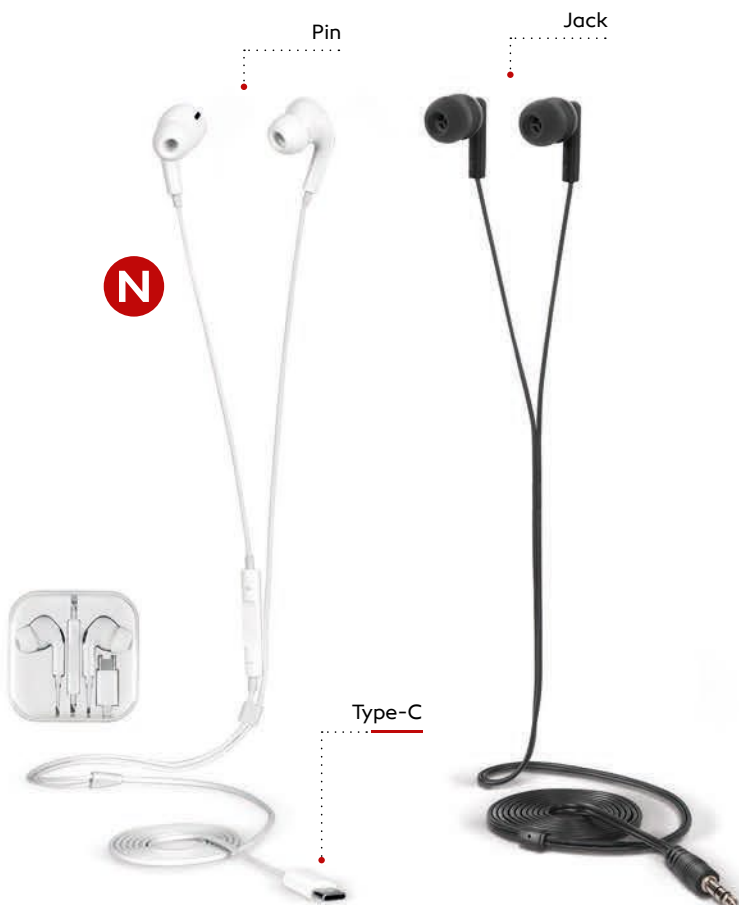

N

Pin

Jack

Type-C

Pin / 37.991.90

N

SLUŠALICE

Dimenzija: 6 x 6 x 2 cm Dužina: 1.19 m Pakovanje: 300/100/1

Preporučena štampa: sito, tampon, digitalna štampa

Jack / 37.803

SLUŠALICE

Dimenzija: Ø 5 x 2 cm Pakovanje: 500/50/1

Preporučena štampa: sito, tampon, digitalna štampa