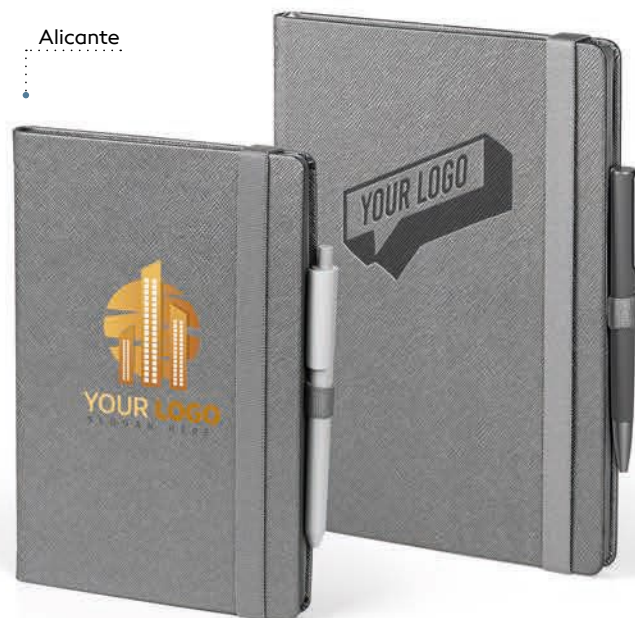

Alicante B5 / 34.460

NOTES B5

Knjižni blok: odštampan na belom ofsetnom 80 g/m² papiru, 192 strane sa linijama
Materijal za oblaganje korice: termo osetljiva eko koža
Dimenzija: 17,4 x 24,4 cm Pakovanje: 20
Preporučena štampa: digitalna štampa, suvi žig

Alicante B5

Alicante