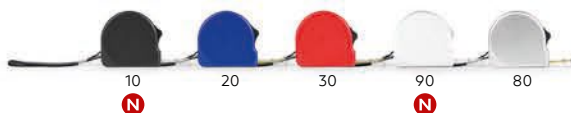

Dot / 32.165

METAR, 3 m
Dimenzija: 5.8 x 5.8 x 2.4 cm
Pakovanje: 144/12/1
Preporučena štampa: laserska gravura