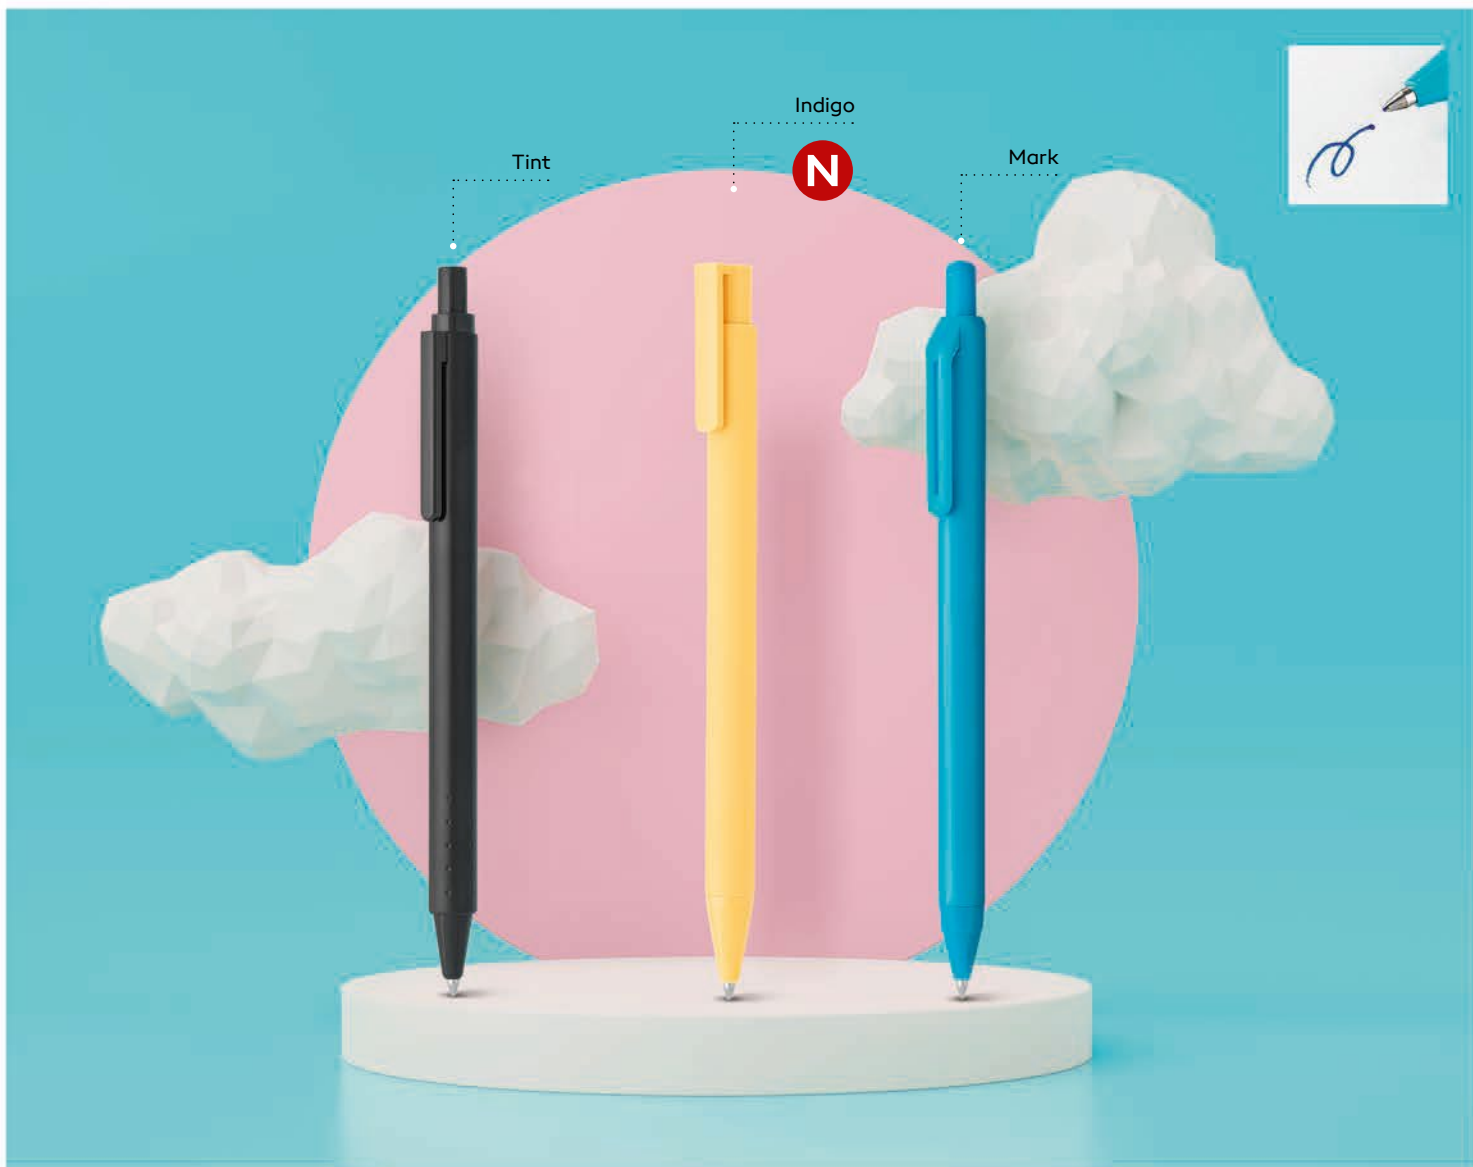

Bild / 36.003.80

PLASTIČNI REKLAMNI PULT

Dimenzija gornjeg dela: 78 x 30 cm
Dimenzija donjeg dela: 41,5 x 82,8 x 85,3 cm
Pakovanje: 1 Težina: 8,10 kg
Preporučena štampa: digitalna štampa

4

OLOVKE

Plastične olovke, drvene olovke,
metalne olovke, setovi olovaka