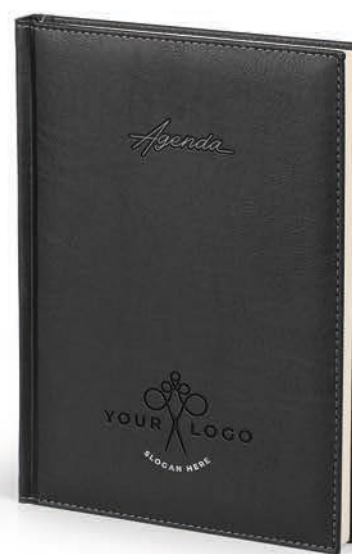

Materijal za oblaganje korice: termo osetljiva eko koža

Dimenzija: 17.5 x 24.5 cm Pakovanje: 10

Preporučena štampa: suvi žig, sito, laserska gravura, digitalna štampa

London / 60.939

ROKOVNIK B5

Knjižni blok: odštampan na krem ofsetnom 80 g/m² papiru, 224 strane sa linijama