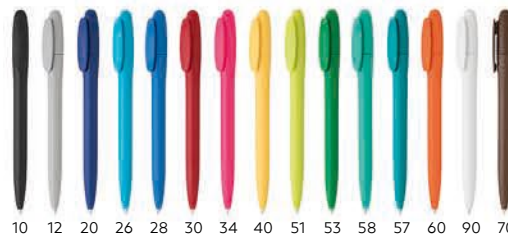

Dot C / 10.162

MAXEMA PLASTIČNA HEMIJSKA OLOVKA

Boja mastila: plava Dimenzija: Ø 1.1*14.1 cm

Pakovanje: 1000/50

Preporučena štampa: tampon, digitalna štampa

10 12 20 26 28 30 34 40 51 53 58 57 60 90 70

Bay / 10.145