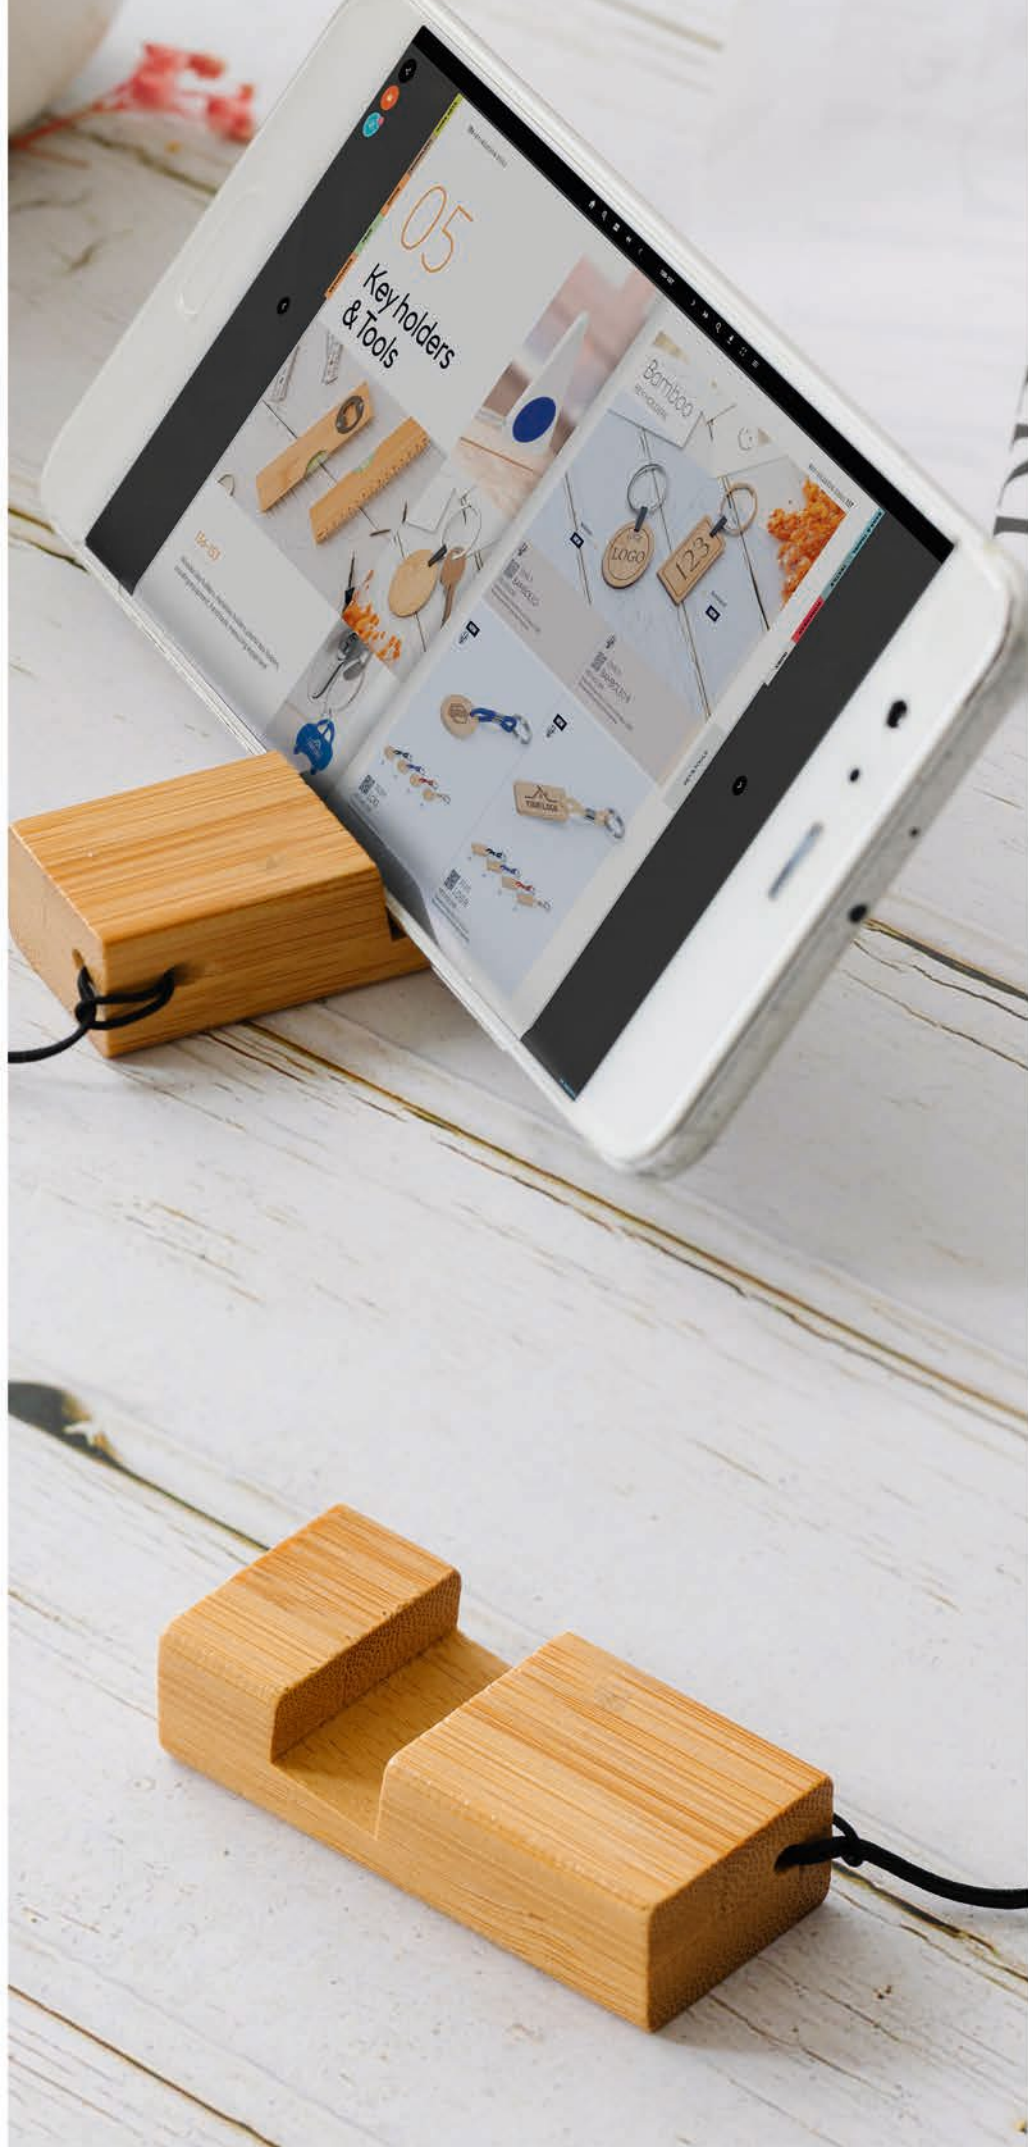

METALNA HEMIJSKA I ROLER OLOVKA U SETU

Boja mastila: plava
Dimenzija pakovanja: 16.5 x 6.6 x 2.8 cm
Pakovanje: 50/25/1
Preporučena štampa olovke: laserska gravura

05

PRIVESCI I ALATI

■ Metalni privesci, plastični privesci,
drveni privesci, merni pribor,
izviđačka oprema, ručni alati