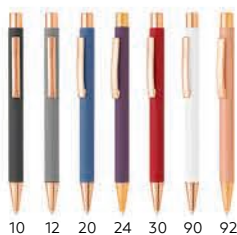

10 12 20 24 30 90 92

Titanium Rose Gold / 11.097

METALNA HEMIJSKA OLOVKA

Boja mastila: plava Dimenzija: Ø 1 x 13.5 cm
Pakovanje: 500/50 Preporučena štampa: laserska gravura, digitalna štampa

N