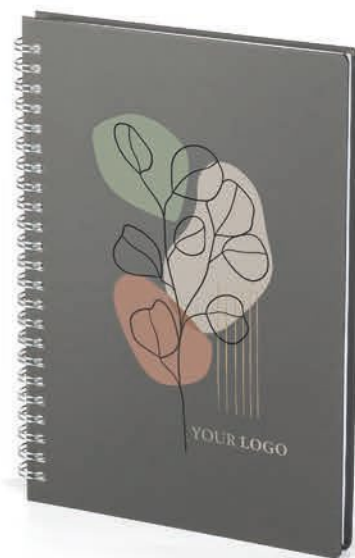

Gratz / 34.328

NOTES A5

Knjižni blok: odštampan na belom ofsetnom 80 g/m² papiru, 160 strana sa linijama

Materijal za oblaganje korice: vinil papir

Dimenzija: 15.4 x 21 cm Pakovanje: 20

Preporučena štampa: sito, digitalna štampa, folija tisak