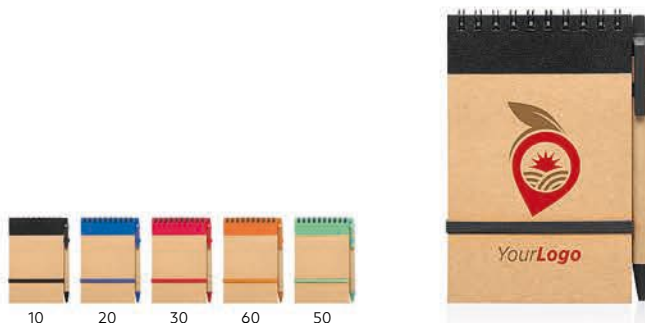

Organic / 34.108

NOTES SA OLOVKOM

Dimenzija: 14 x 10 x 1,3 cm Pakovanje: 100/50/1

Preporučena štampa: sito