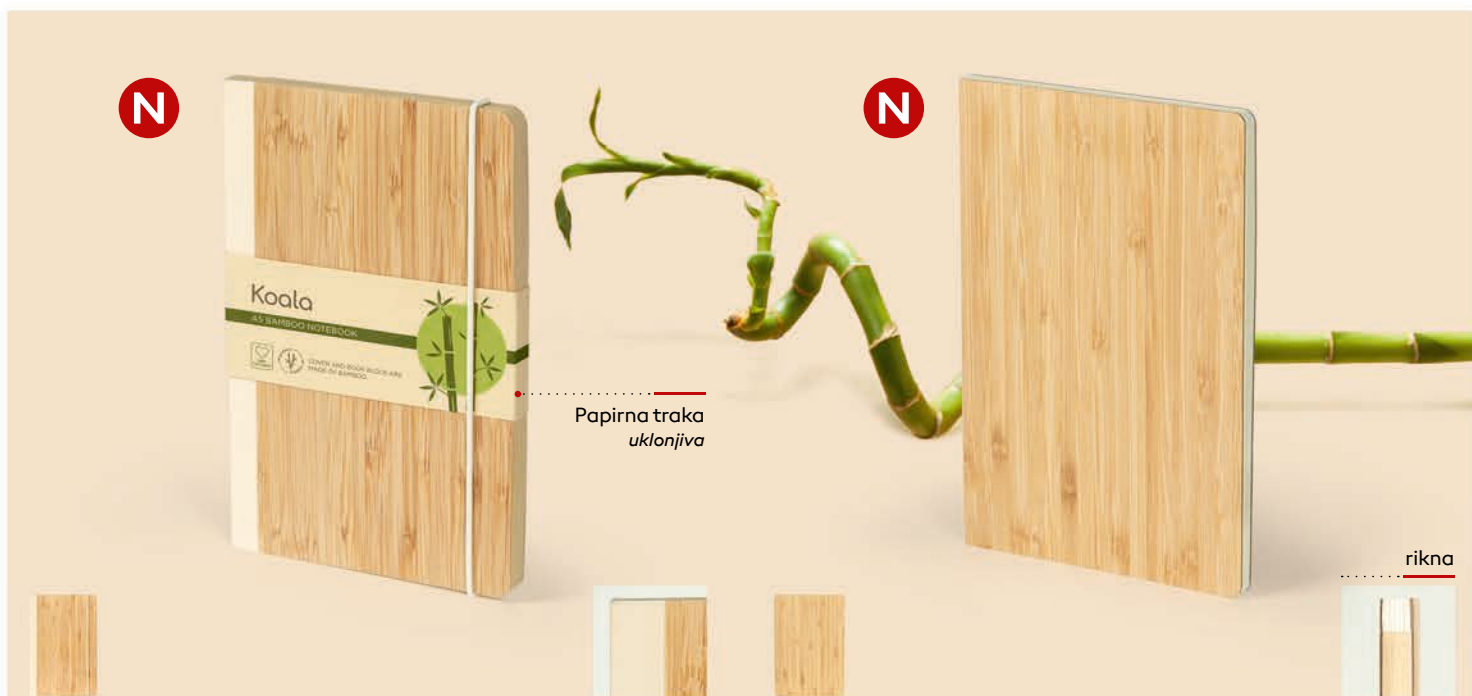

Koala / 34.592.71

NOTES A5

Knjižni blok: odštampan na krem ofsetnom 80 g/m² papiru,
160 strana sa linijama
Materijal za oblaganje korice: bambus
Dimenzija: 14 x 21 cm Pakovanje: 40
Preporučena štampa: laserska gravura, digitalna štampa

Savana / 34.582.71

NOTES A5

Knjižni blok: odštampan na krem ofsetnom 70 g/m²,
160 strana sa linijama
Materijal za oblaganje korice: bambus
Dimenzija: 14 x 21 cm Pakovanje: 50/1
Preporučena štampa: laserska gravura