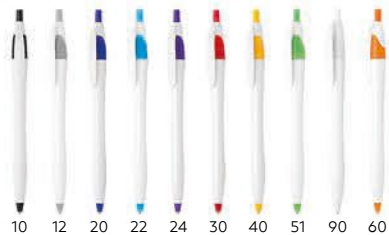

10 12 20 22 24 30 40 51 90 60

521 / 10.083

PLASTIČNA HEMIJSKA OLOVKA

Boja mastila: plava Dimenzija: Ø 1 x 14.5 cm

Pakovanje: 1000/50

Preporučena štampa: tampon