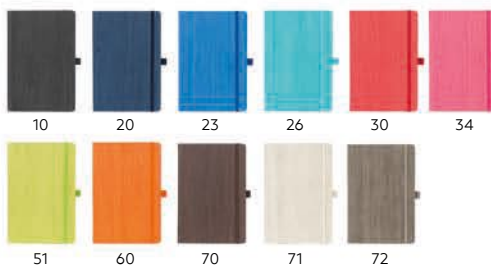

Pino / 34.232

NOTES A5

Knjižni blok: odštampan na krem ofsetnom 80 g/m² papiru, 192 strane sa linijama

Materijal za oblaganje korice: termo osetljiva eko koža

Dimenzija: 14.4 x 21.4 cm Pakovanje: 20

Preporučena štampa: digitalna štampa, suvi žig