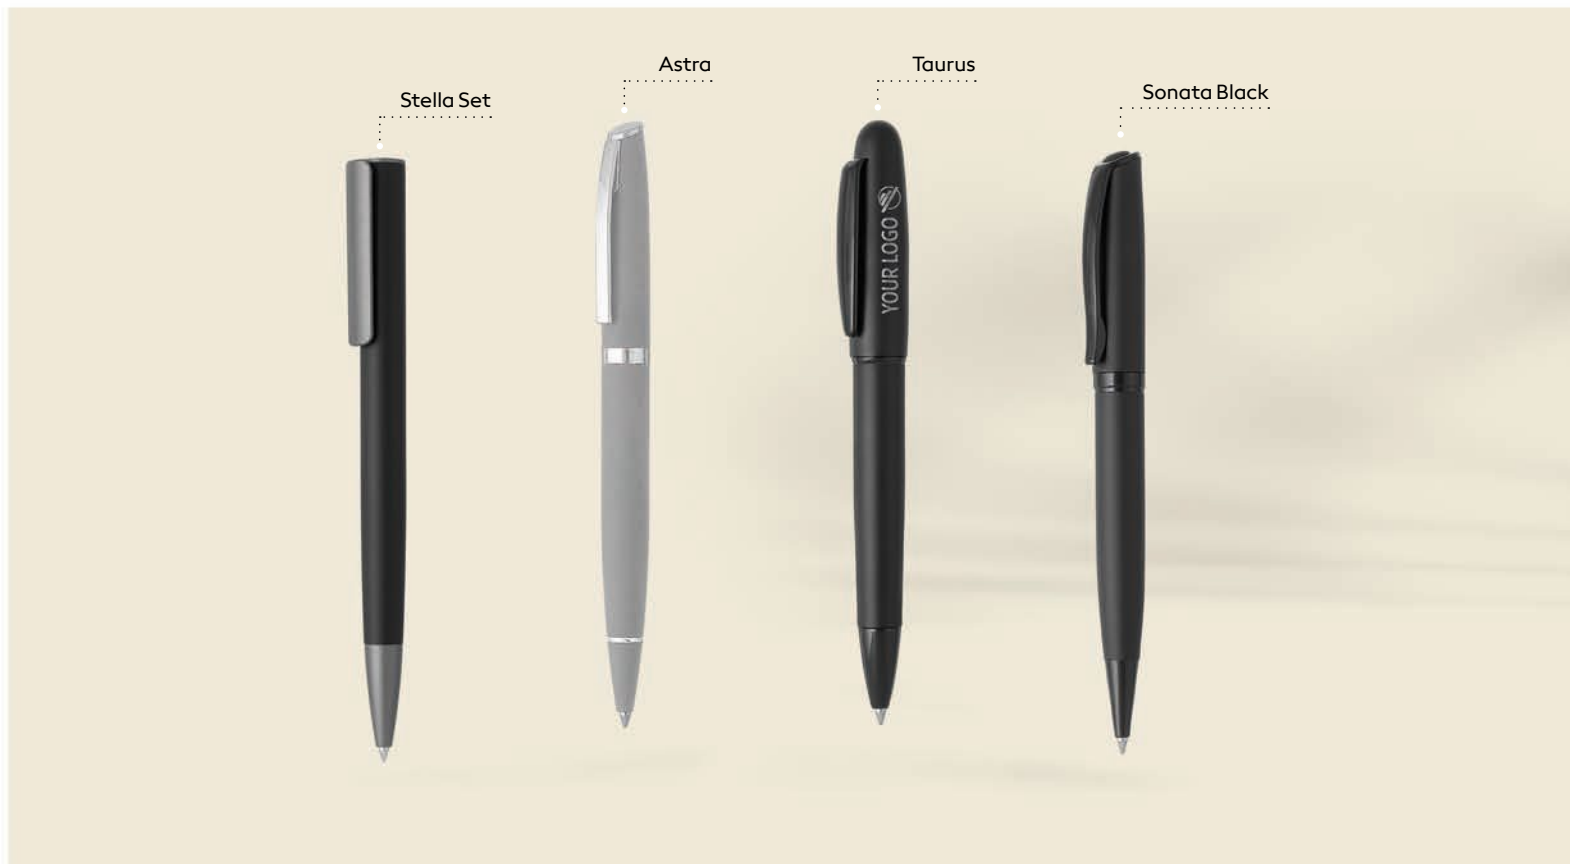

Stella Set / 14.157

SOFT TOUCH

METALNA HEMIJSKA OLOVKA U POKLON KUTIJI

Boja mastila: plava Dimenzija pakovanja: 17,9 x 4,2 x 2,1 cm
Pakovanje: 100/10/1 Preporučena štampa olovke: digitalna štampa, laserska gravura