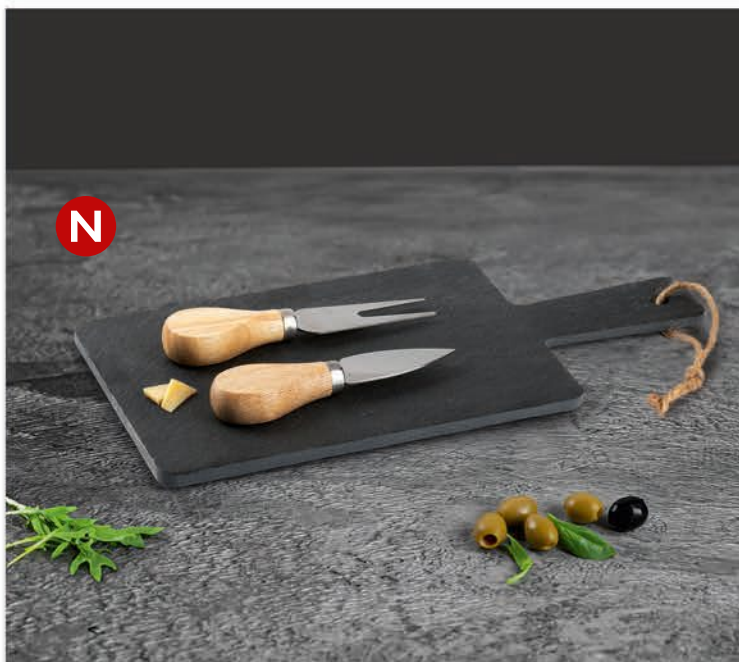

N

Olio / 41.196.71

N

SET KAMENA PLOČA I PRIBOR ZA SIR SA DRVENOM DRŠKOM, 3/1
Dimenzija: 28 x 14 x 0.5 cm Pakovanje: 16/1
Preporučena štampa: sito, tampon, laserska gravura

Formaggio / 41.046.71

SET PRIBORA ZA SIR SA DRVENOM DRŠKOM, 4/1
Dimenzija: 26 x 17 x 3 cm Pakovanje: 20/5/1
Preporučena štampa: digitalna štampa, laserska gravura

Parma / 41.054.71

SET DRVENA DASKA I PRIBOR ZA SIR SA DRVENOM DRŠKOM, 3/1
Dimenzija: 26.2 x 39.6 x 2.7 cm Pakovanje: 10/5/1
Preporučena štampa: digitalna štampa, laserska gravura

Slate / 41.070.71

SET KAMENA PLOČA I PRIBOR ZA SIR SA DRVENOM DRŠKOM, 4/1
Dimenzija: 33.3 x 28.8 x 2.8 cm Pakovanje: 12/6/1
Preporučena štampa: sito, tampon, laserska gravura

Gouda / 41.127.71

SET PRIBORA ZA SIR, 4/1
Materijal: drvo/metal Dimenzija: 14 x 10.5 x 6 cm Pakovanje: 20/10/1
Preporučena štampa: laserska gravura